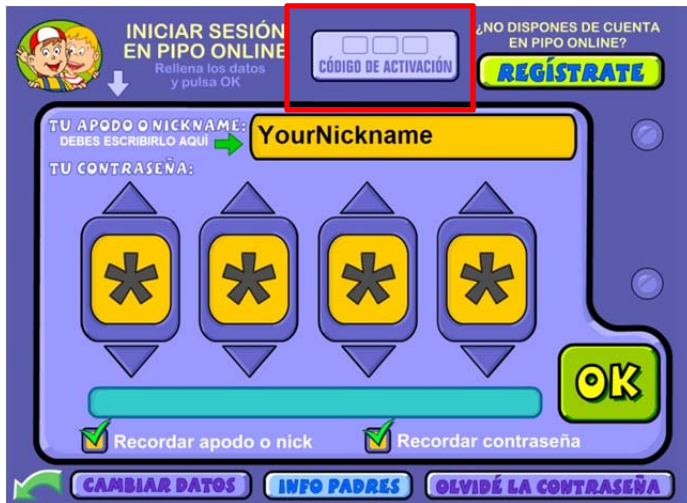

¡Tiene un código de amigo!

CÓDIGO DE AMIGO

Si, he leído el documento y acepto las condiciones. [LEER DOCUMENTO](#) [POLÍTICA DE PRIVACIDAD](#)

3. A screen will appear confirming the successful registration
 - An email will be sent confirming the registration
 - On the bottom Right, press the “continue” button

¡ENHORABUENA!

El registro se ha completado con éxito.

SE LE HA ENVIADO UN E-MAIL con todos sus datos y las instrucciones para confirmar su registro, en un plazo de 15 días. Recomendamos consulte su correo lo antes posible.

Esta es su Clave de adulto = 0105.
Esta clave es necesaria si desea 'Comprar una Suscripción'.

CONTINUAR ►

4. A Login screen will appear
 - Do not input any information here. The system remembers all the information you added.
 - On the Top Middle, press the “Access Code” button

- The next screen will reflect the nickname that was registered and the password selected.
 - Next to the password, press the green “Accept” button

- The screen to input your license code will appear
 - Input the license code that you received when you purchased the selected package
 - Press the green “Accept” button